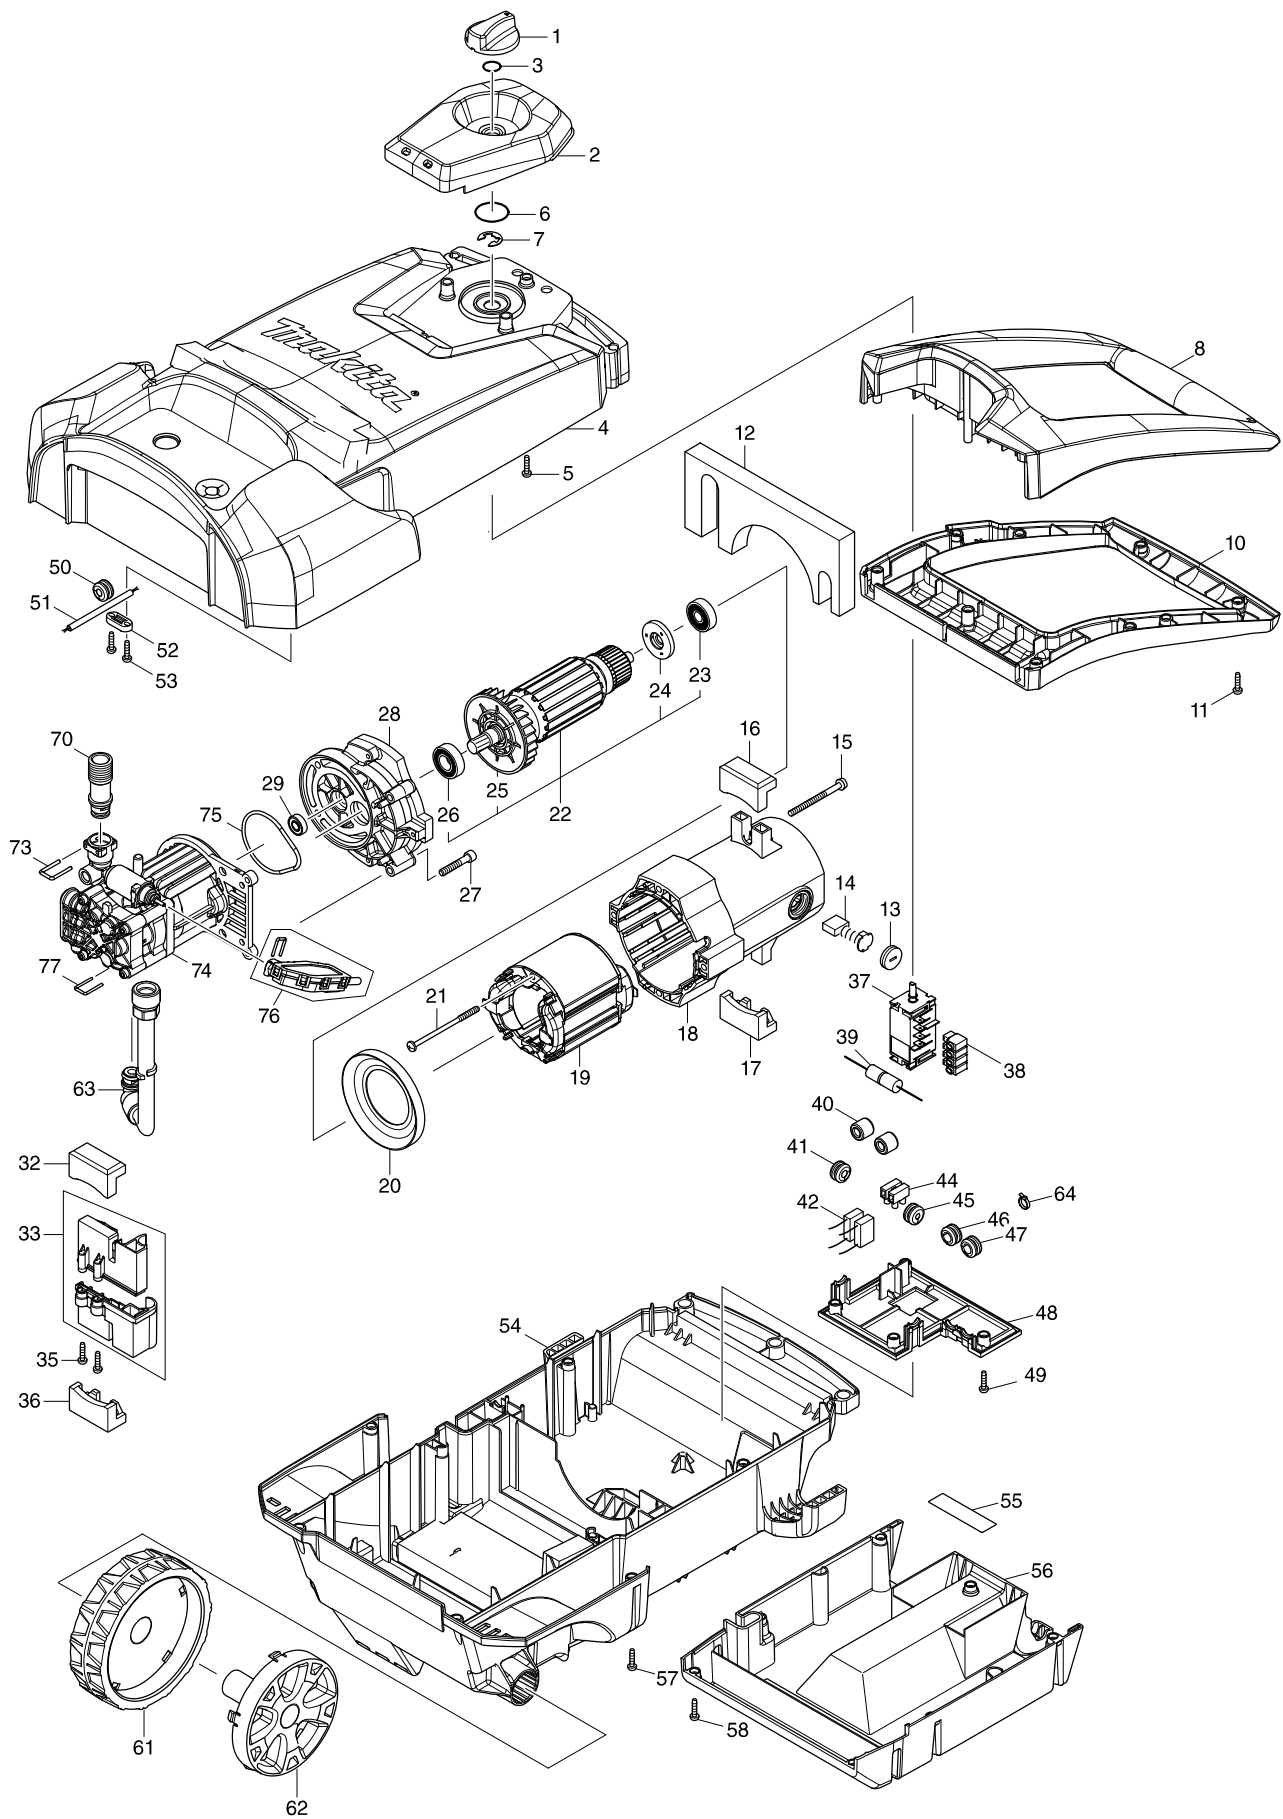

Model HP351 HIGH PRESSURE WASHER

Model HP351 HIGH PRESSURE WASHER

Strana 1 / 2

Položka	Objednávacie	Popis	I/C	ks	N/O	Možnosť 1	Možnosť 2	Poznámka
001	456837-7	SWITCH DIAL 50		1				
002	456846-6	FRONT COVER		1				
003	213176-6	O RING 14		1				
004	143818-7	FRONT HOUSING COMPLETE		1				
005	266045-0	TAPPING SCREW 4X20		4				
006	213412-0	O RING 29		1				
007	961062-2	STOP RING E-12		1				
008	456841-6	FRONT HANDLE		1				
010	456843-2	REAR HANDLE		1				
011	266045-0	TAPPING SCREW 4X20		7				
012	424856-1	SCREEN SPONGE F		1				
013	643700-5	BRUSH HOLDER CAP 7-18		2				
014	191953-5	CARBON BRUSH CB-203		1				
015	911288-6	PAN HEAD SCREW M5X65		4				
016	424852-9	RUBBER CUSHION		1				
017	424852-9	RUBBER CUSHION		1				
018	143813-7	MOTOR HOUSING COMPLETE		1				
C10	643712-8	BRUSH HOLDER		2				
019	639092-8	FIELD ASSY 240V		1				
C10	654197-3	RING TERMINAL		2				
C20	654502-4	CONNECTOR P-2		2				
020	416131-9	BAFFLE PLATE		1				
021	265A13-6	TAPPING SCREW 5X85		2				
022	513474-1	ARMATURE ASSEMBLY 240V		1				
D10		INC. 23-26						
023	211067-5	BALL BEARING 6200ZZ		1				
024	681630-2	INSULATION WASHER		1				
025	241908-1	FAN 80		1				
026	211236-8	BALL BEARING 6002DDW		1				
027	266586-6	H.S.H.BOLT M6X35		4				
028	143822-6	GEAR HOUSING COMPLETE		1				
C10	263005-3	RUBBER PIN 6		1				
029	211166-3	BALL BEARING 698DDW		1				
032	424852-9	RUBBER CUSHION		1				
033	183D72-5	PUMP RETAINER SET		1				
035	266045-0	TAPPING SCREW 4X20		2				
036	424852-9	RUBBER CUSHION		1				
037	650780-4	SWITCH		1				
038	686035-1	RECEPTACLE SLEEVE		4				
039	632G71-7	CURRENT FUSE UNIT		1				
040	688163-8	LINE FILTER		2				
041	682100-4	GROMMET		1				
042	645089-7	NOISE SUPPRESSOR		1				
044	654531-7	TERMINAL BLOCK 2P		1				
045	682098-5	GROMMET		1				
046	682100-4	GROMMET		1				
047	682100-4	GROMMET		1				
048	456833-5	SWITCH BOX COVER		1				